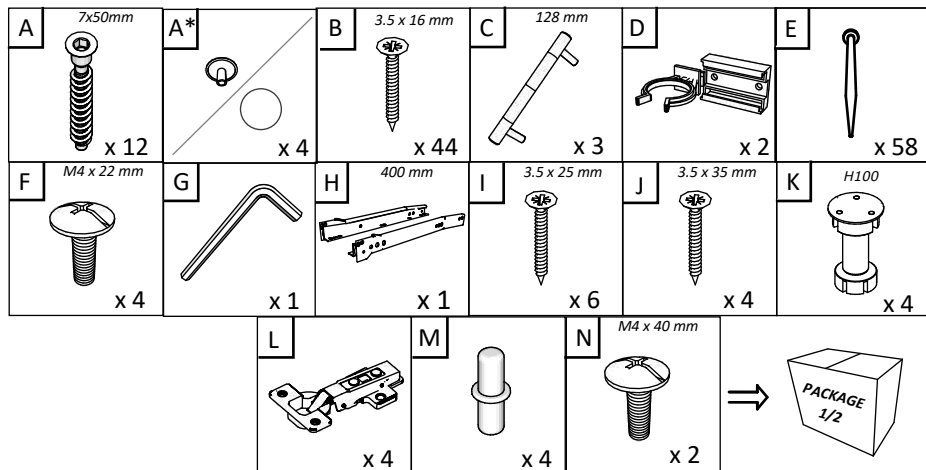

EN

NUMBER	LENGTH	WIDTH	PCS	COLOUR
1	800	480	1	COLOUR1
2	802	530	1	COLOUR2
3	684	480	2	COLOUR1
4	668	480	1	COLOUR1
5	376	470	1	COLOUR1
6	768	70	2	COLOUR1
7	95	800	1	COLOUR1
8	695	397	1	COLOUR2
9	532	397	1	COLOUR2
10	160	397	1	COLOUR2
11	696	397	2	BACK PANNEL
12	319	80	2	COLOUR1
13	450	80	2	COLOUR1
14	349	450	1	BACK PANNEL

1

2

3

4

5

6

7

8